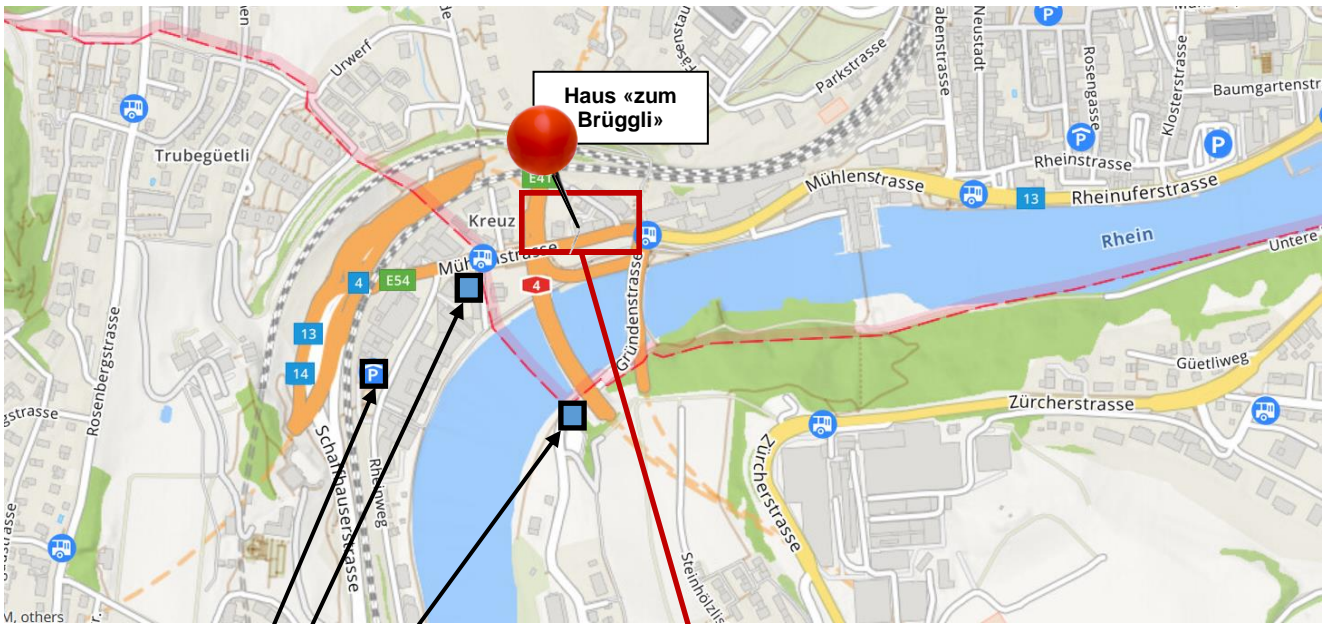

## Anfahrtsplan Mühlenstrasse 70 im Haus «zum Brüggli»

Alternative  
Parkplätze, falls es  
mal beim Haus  
keine Parkplätze  
haben sollte

### Busverbindung ab Bahnhof Schaffhausen :

Nehmen Sie den Bus Nr. 1 Richtung Neuhausen und steigen Sie bei der Bushaltestelle „Brüggli“ aus.