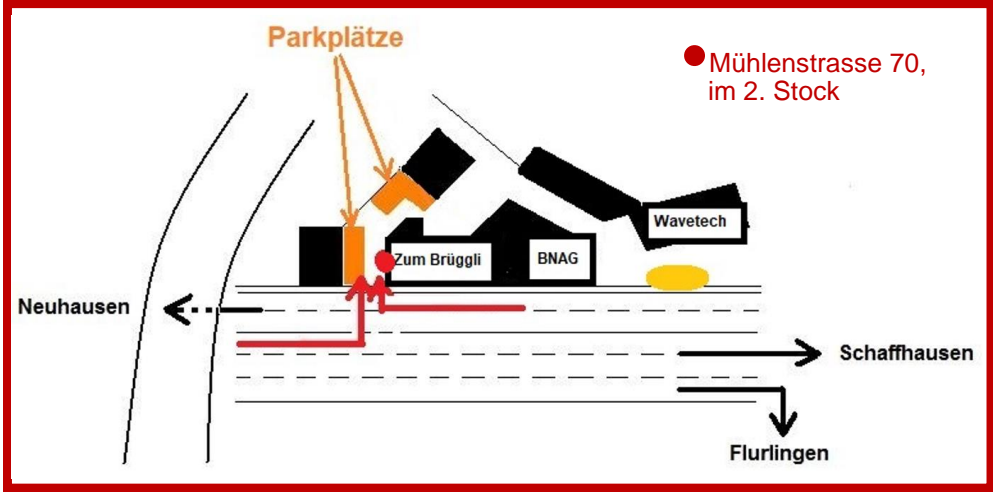

## Anfahrtsplan Mühlenstrasse 70 im Haus «zum Brüggli»

Alternative  
Parkplätze, falls es  
mal beim Haus  
keine Parkplätze  
haben sollte

### Busverbindung ab Bahnhof Schaffhausen :

Nehmen Sie den Bus Nr. 1 Richtung Neuhausen und steigen Sie bei der Bushaltestelle „Brüggli“ aus.